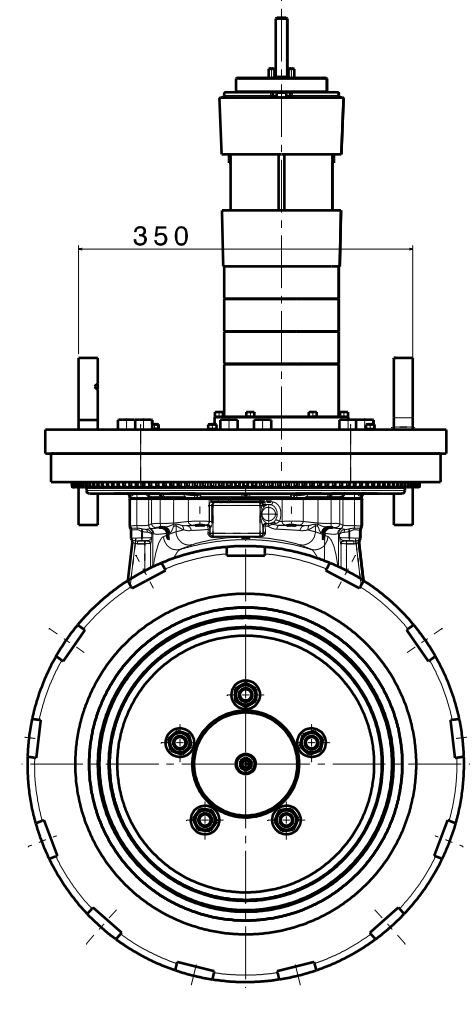

M60x2

BIRGHETTI S.p.A.		ASSALE BASCULANTE PER VEICOLO CROCE	
N. PRODOTTO N. S. D.	N. S. D.	N. S. D.	N. S. D.
DIMENSIONI IN mm D. 0.8 13.94.15 S.2 D. 6.2 38.01.13 S.2			
N. S. D. 25-07-1			
N. S. D. 504810000			
N. S. D. 2013.04			

D. 0.8 13.94.15 S.2
 D. 6.2 38.01.13 S.2