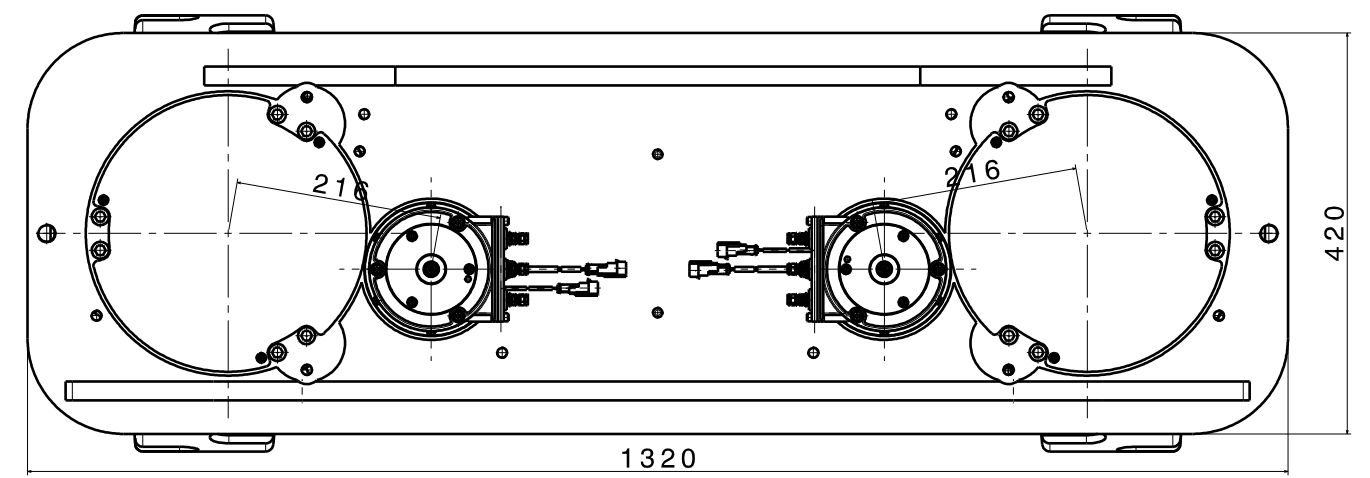

M60x2

BIRGHETTI S.p.A.		ASSALE BASCULANTE PER VEICOLO CROCE	
N. PRODOTTO N. S. D.	N. S. D.	N. S. D.	N. S. D.
DIMENSIONI IN mm D. 0.8 13.94.15 S.2 D. 6.2 38.01.13 S.2			
N. S. D. 25-07-1			
N. S. D. 504810000			
N. S. D. 2013.04			

D. 0.8 13.94.15 S.2
 D. 6.2 38.01.13 S.2