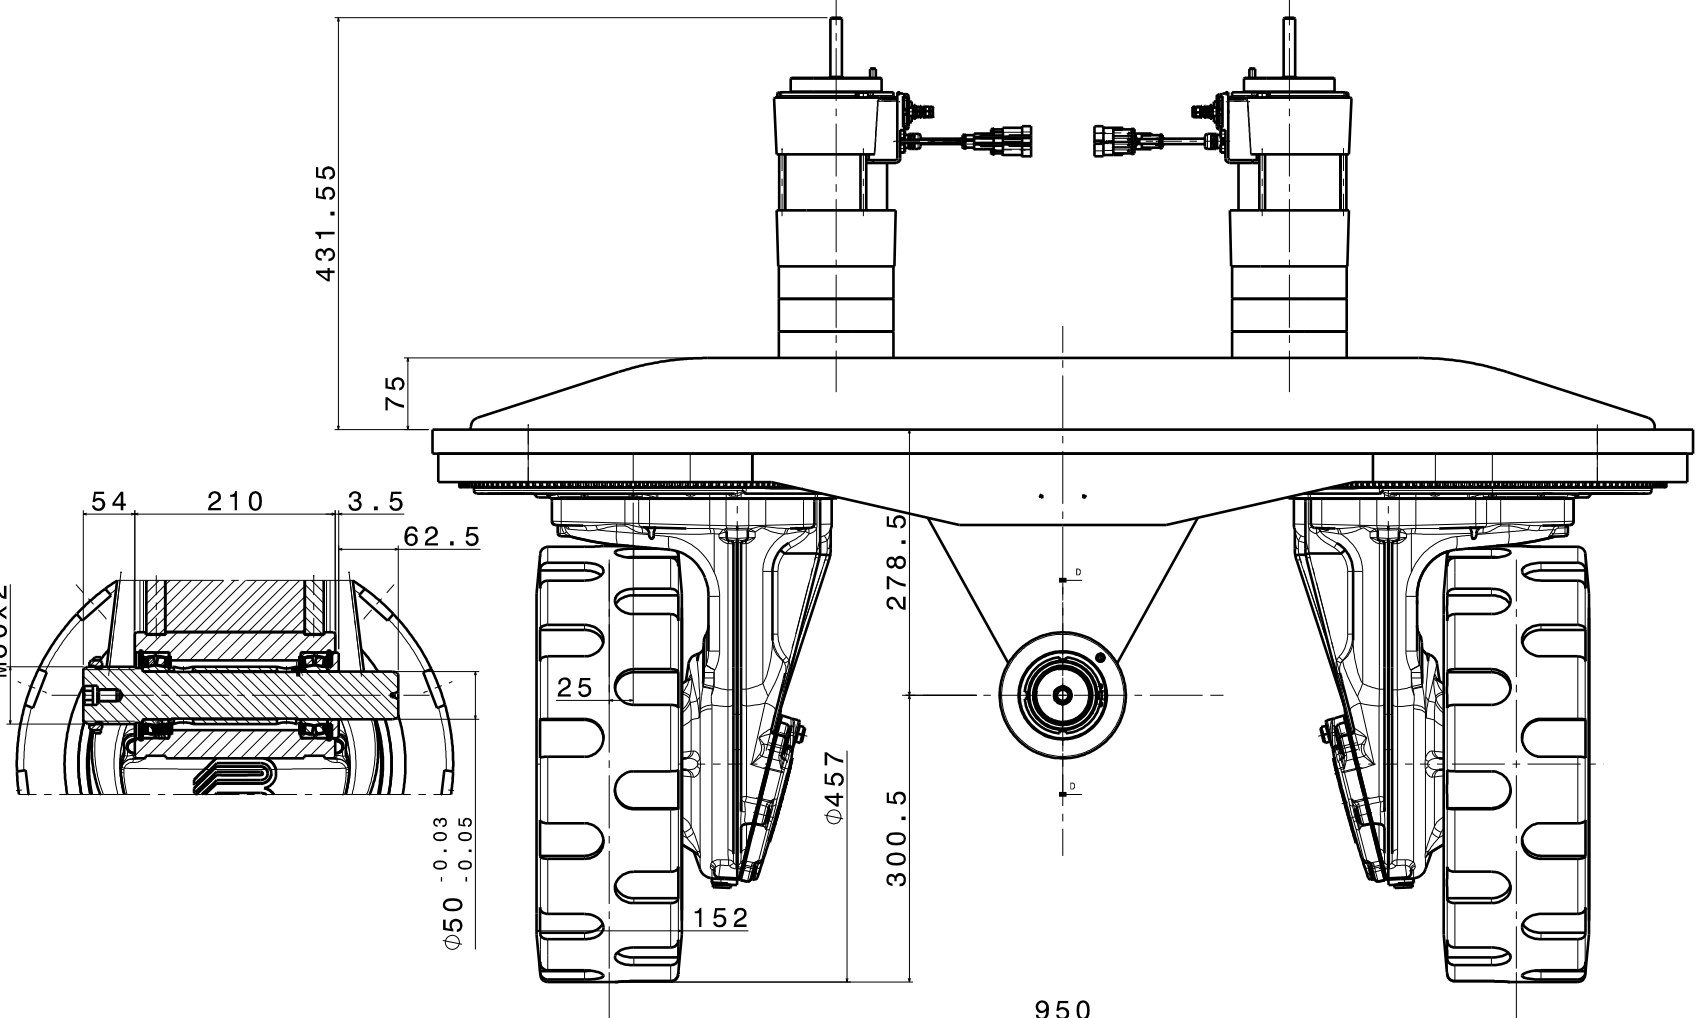

M60x2

BIRGHETTI S.p.A.		ASSALE BASCULANTE PER VEICOLO CROCE	
N. PRODOTTO N. S. D.	N. S. D.	N. S. D.	N. S. D.
DIMENSIONI IN mm D. 0.8 13.94.15 S.2 D. 6.2 38.01.13 S.2			
N. S. D. 25-07-1			
N. S. D. 504810000			
N. S. D. 2013.04			

D. 0.8 13.94.15 S.2
 D. 6.2 38.01.13 S.2